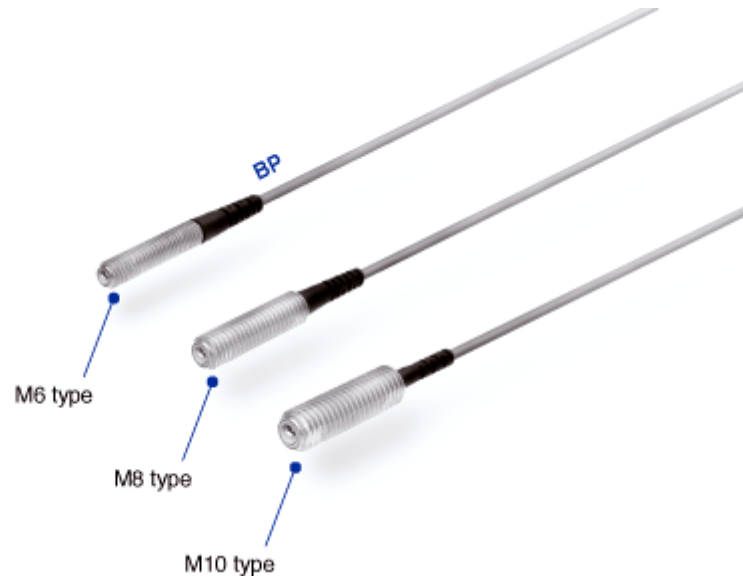

High-accuracy MT-Touch Sensor

2 tasks with 1 device !!

- **Housing a high-accuracy built-in switch in a ball plunger**

BP series

Housing a high-accuracy built-in switch in a ball plunger

Can be used for indexing and positioning of a rotating object, and confirmation signal.

Applications

- **Indexing output**

- **Sliding objects,
stop position signal**

- **Detecting unevenness of rotating objects.**

Specification

Output mode	A : Normally open / B : Normally close
Repeatability	0.01mm
Protective structure	IP40 / IP47
Contact life time (Spring)	3 million
Contact rating	DC+5V~DC+24V 20mA (MAX) Resistance load

Lineup

Unit : mm

Indexing check

Product name	Output mode	Protective structure	Contact force	Size	Length
BP060A	A:NO	IP40	min.6N max.13N	M6	▬▬▬
BP060B	B:NC	IP40	min.6N max.13N	M6	▬▬▬
BP080A	A:NO	IP40	min.8N max.16N	M8	▬▬▬▬
BP080B	B:NC	IP40	min.8N max.16N	M8	▬▬▬▬
BP100A	A:NO	IP40	min.10N max.20N	M10	▬▬▬▬▬
BP100B	B:NC	IP40	min.10N max.20N	M10	▬▬▬▬▬
BPP065A	A:NO	IP47	min.6N max.13N	M6×0.5	▬▬▬▬▬
BPP065B	B:NC	IP47	min.6N max.13N	M6×0.5	▬▬▬▬▬
BPP080A	A:NO	IP47	min.8N max.16N	M8	▬▬▬▬▬▬
BPP080B	B:NC	IP47	min.8N max.16N	M8	▬▬▬▬▬▬
BPP100A	A:NO	IP47	min.10N max.20N	M10	▬▬▬▬▬▬▬
BPP100B	B:NC	IP47	min.10N max.20N	M10	▬▬▬▬▬▬▬

Sliding touch

Product name	Output mode	Protective structure	Contact force	Size	Length
BP060A-F	A:NO	IP40	1N	M6	▬▬▬
BP060B-F	B:NC	IP40	1N	M6	▬▬▬
BP080A-F	A:NO	IP40	1N	M8	▬▬▬▬
BP080B-F	B:NC	IP40	1N	M8	▬▬▬▬
BP100A-F	A:NO	IP40	1N	M10	▬▬▬▬▬
BP100B-F	B:NC	IP40	1N	M10	▬▬▬▬▬
BPP065A-F	A:NO	IP47	1N	M6×0.5	▬▬▬▬▬
BPP065B-F	B:NC	IP47	1N	M6×0.5	▬▬▬▬▬
BPP080A-F	A:NO	IP47	1N	M8	▬▬▬▬▬▬
BPP080B-F	B:NC	IP47	1N	M8	▬▬▬▬▬▬
BPP100A-F	A:NO	IP47	1N	M10	▬▬▬▬▬▬▬
BPP100B-F	B:NC	IP47	1N	M10	▬▬▬▬▬▬▬